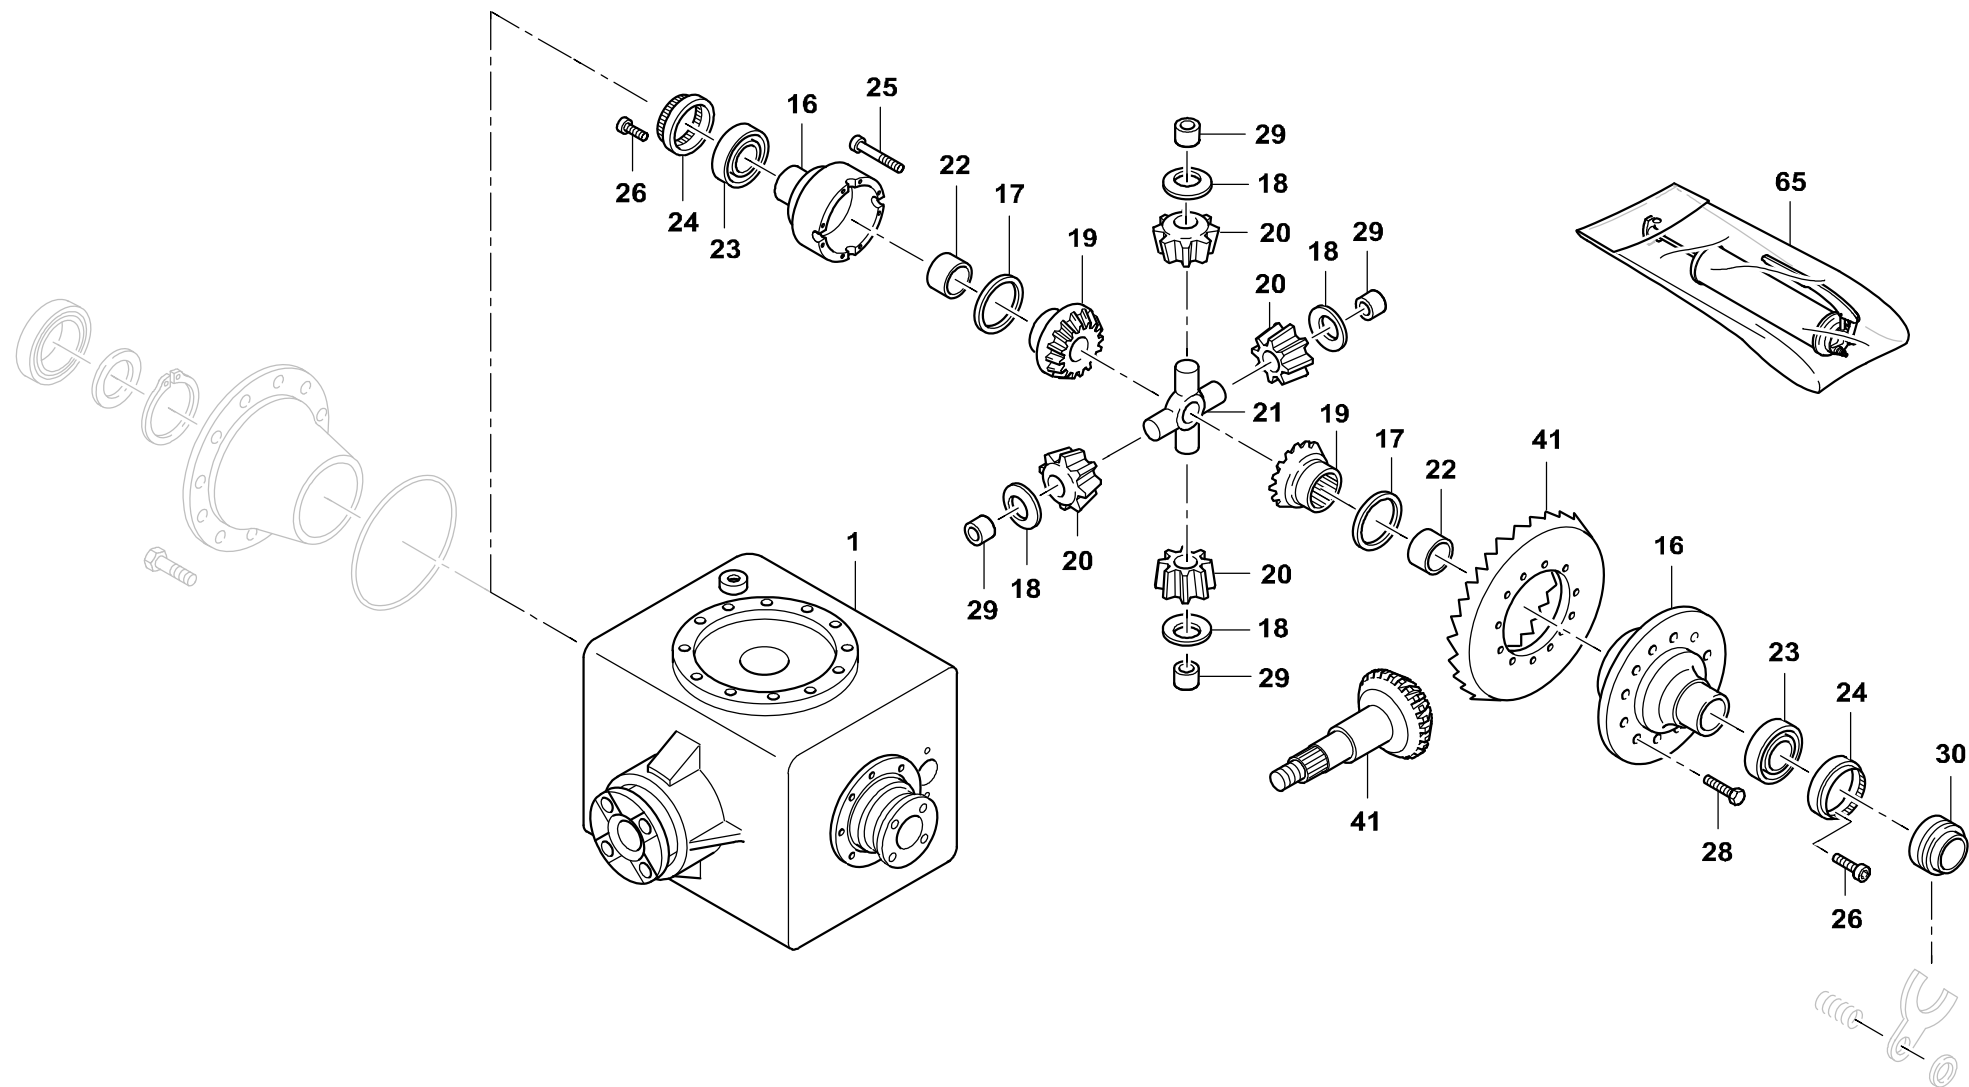

GROVE

ACHSANTRIEB
AXLE DRIVE

BILDTAFEL
PICTORIAL DISPLAY

GMK3060

01.14

3106237-ETL C

1/3

3106237-C-BL01-0114-0000

GROVE	ACHSANTRIEB AXLE DRIVE	BILDTAFEL PICTORIAL DISPLAY		GMK3060
		01.14	3106237-ETL C	

GROVE

ACHSANTRIEB
AXLE DRIVE

BILDTAFEL
PICTORIAL DISPLAY

01.14

3106237-ETL C

3/3

GMK3060

3106237-C-BL03-0114-0000