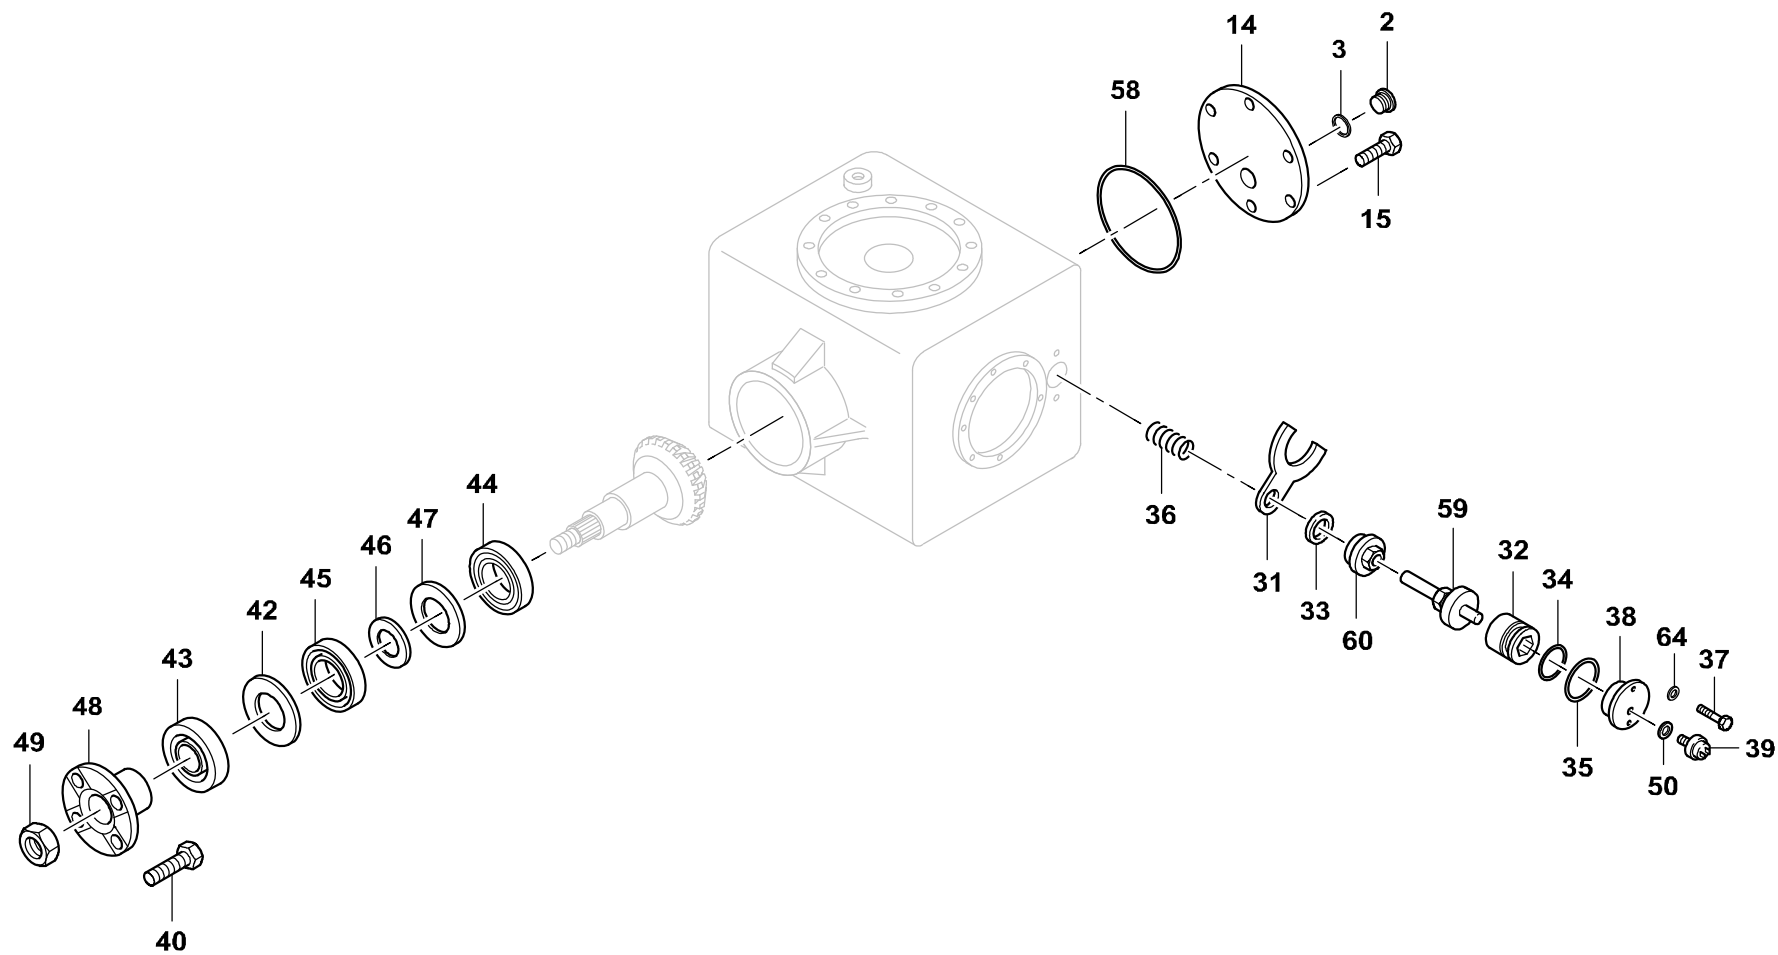

GROVE

ACHSANTRIEB
AXLE DRIVE

BILDTAFEL
PICTORIAL DISPLAY

GMK3060

01.14

3106237-ETL C

1/3

3106237-C-BL01-0114-0000

GROVE	ACHSANTRIEB AXLE DRIVE	BILDTAFEL PICTORIAL DISPLAY		GMK3060
		01.14	3106237-ETL C	

GROVE

ACHSANTRIEB
AXLE DRIVE

BILDTAFEL
PICTORIAL DISPLAY

01.14

3106237-ETL C

3/3

GMK3060

3106237-C-BL03-0114-0000