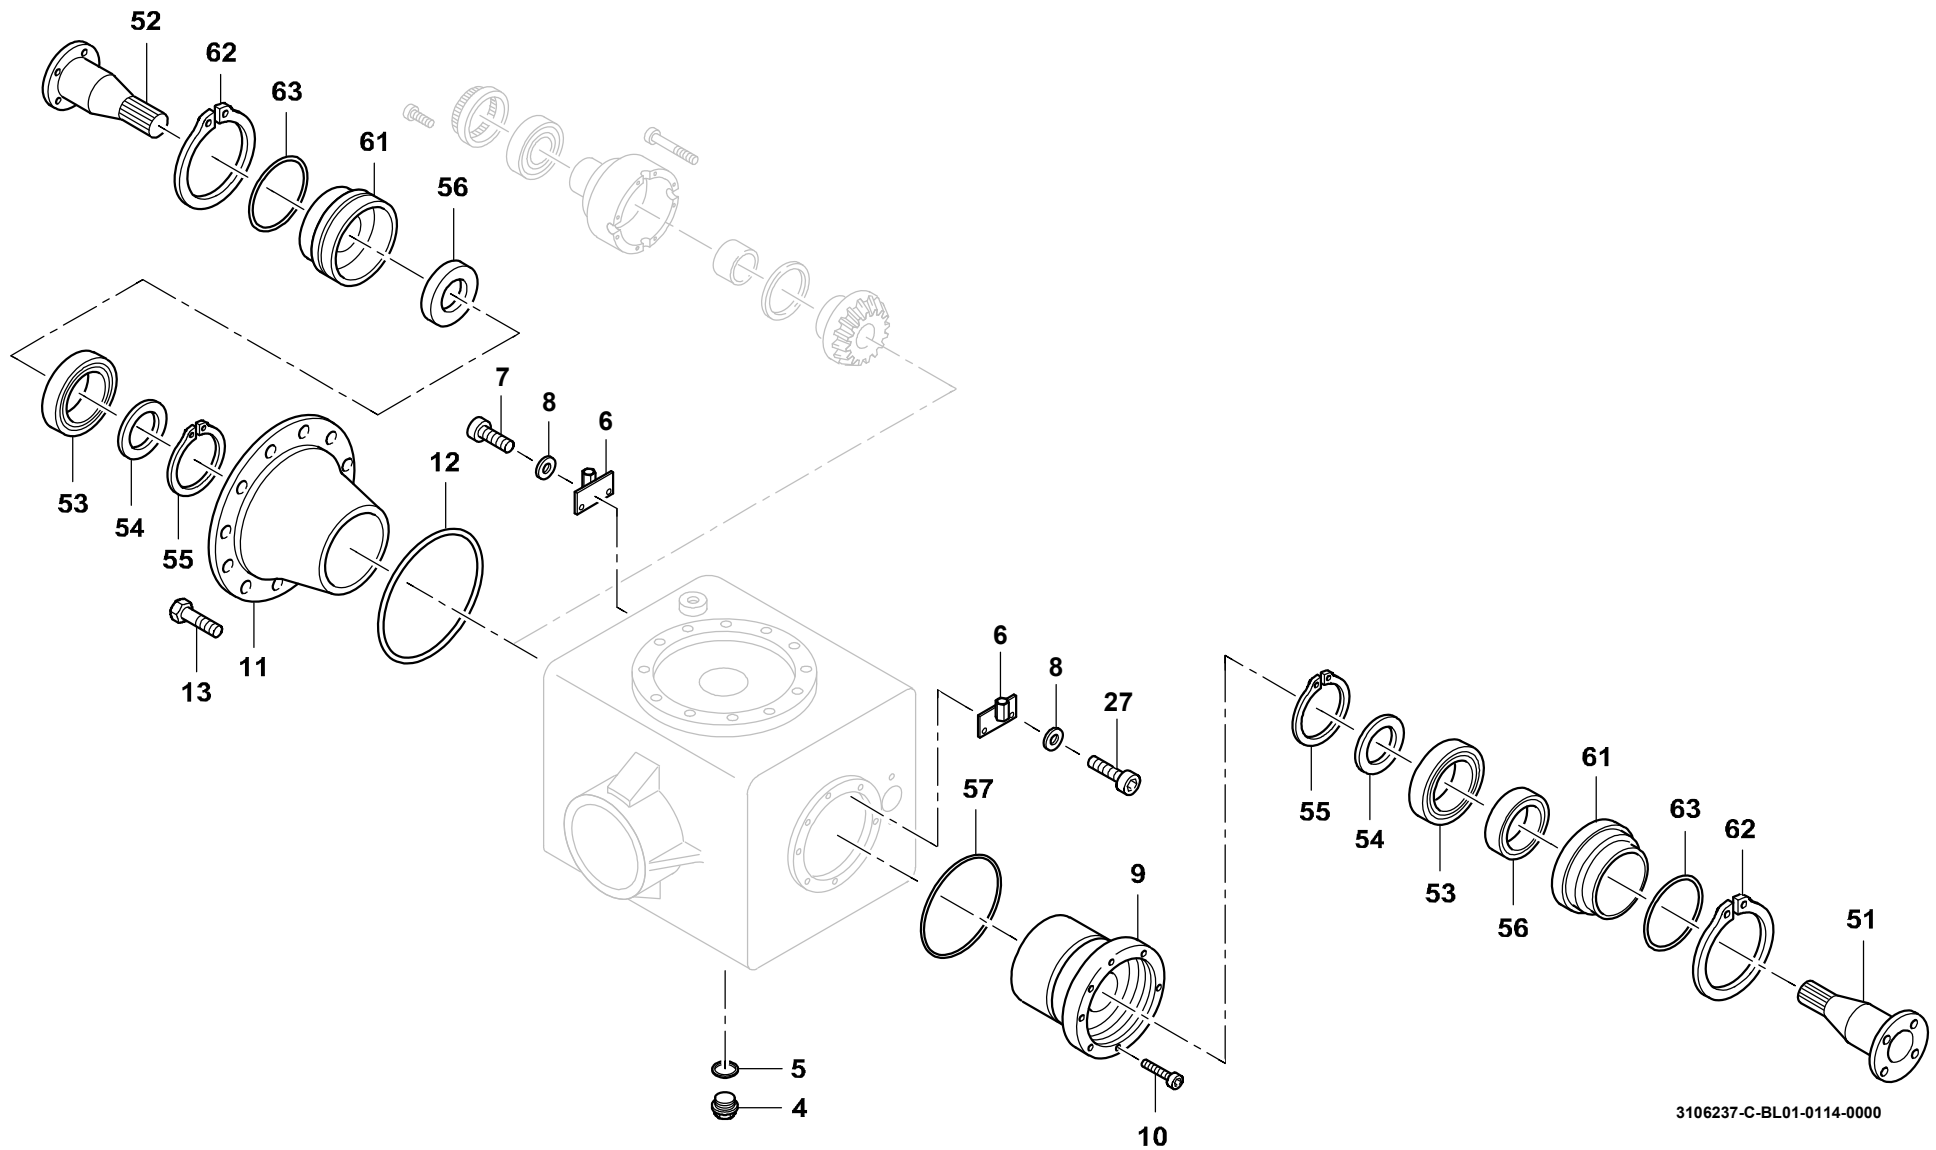

GROVE

ACHSANTRIEB
AXLE DRIVE

BILDTAFEL
PICTORIAL DISPLAY

GMK3060

01.14

3106237-ETL C

1/3

3106237-C-BL01-0114-0000

GROVE	ACHSANTRIEB AXLE DRIVE	BILDTAFEL PICTORIAL DISPLAY		GMK3060
		01.14	3106237-ETL C	

GROVE

ACHSANTRIEB
AXLE DRIVE

BILDTAFEL
PICTORIAL DISPLAY

01.14

3106237-ETL C

3/3

GMK3060

3106237-C-BL03-0114-0000